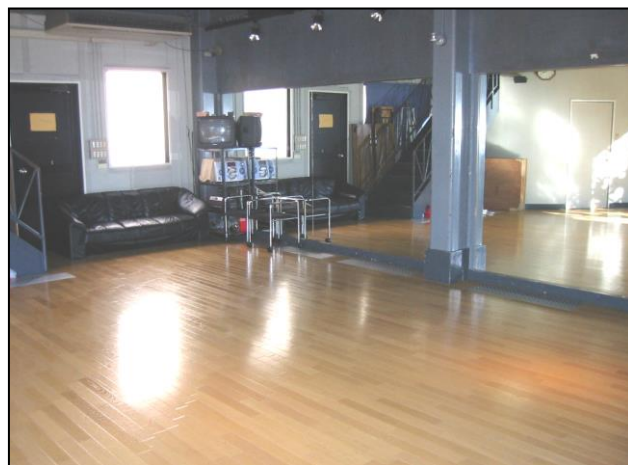

テレビ埼玉ミュージック公認レンタル カルチャースタジオ 「スタジオ エフ」のご案内

レンタルスタジオ

週1回(同じ曜日・同じ時間)
1枠：2時間単位(1ヶ月4回)
敷金・礼金無し

単発でのご利用も受け付けております！
電話連絡の上、一度お越し下さい。

見学随時受付中。

ダンス、ヨガ、新体操、
ストレッチ、音楽、英語など

新規開講も応援します☆☆

※ガスや火の使用、内容によってはご使用
いただけないこともございますので予め
ご了承ください。

3階 スタジオ

1階・3階スタジオ共：約20坪
冷暖房完備：無料駐車場有り
机/椅子など備品の使用可

1階 スタジオ

お問合せ、受付は
(048) 781-9555

スタジオ・エフ地図

☆スタッフ協力内容

メンバー・生徒募集、舞台衣装などのご相談。
ステージイベントなどのご案内。
受付、電話での問合せなど。

<http://www.f-smile.jp>